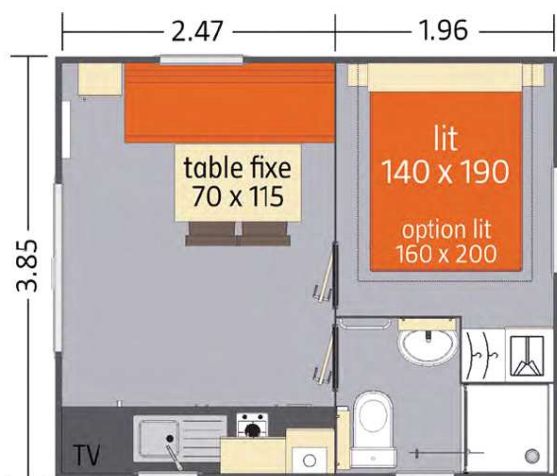

MOBIL HOME UNE CHAMBRE

MOBIL HOME UNE CHAMBRE	AVRIL -MAI- JUIN SEPTEMBRE	JUILLET	27 JUILLET- 23 AOUT	24 Aout- 1 Sept
TARIF NUITEE	56 €	80 €	90,00 €	80 €
TARIF SEMAINE	300,00 €	460 €	580 €	460 €

N'hésitez pas à nous contacter pour connaître les disponibilités et avoir un devis précis

Les locations peuvent selon la disponibilité commencer n'importe quel jour de la semaine et se programmer pour une durée au choix de 5 nuitées minimum. (Arrivée 15 h départ 11 h)

Le mobil home est équipé avec un coin cuisine-salon avec la TV, four micro-onde, réfrigérateur

Une chambre (lit en 140 cm), une salle de douche et wc, convecteur dans toutes les pièces.

La liste complète du matériel vous sera remise avec la confirmation de réservation

Une terrasse en bois 3ml/3ml couverte vous permet de profiter du salon de jardin, Vous pouvez garer votre voiture sur une place de parking à côté du mobil home

Ce mobil home se trouve emplacement 4 et 37