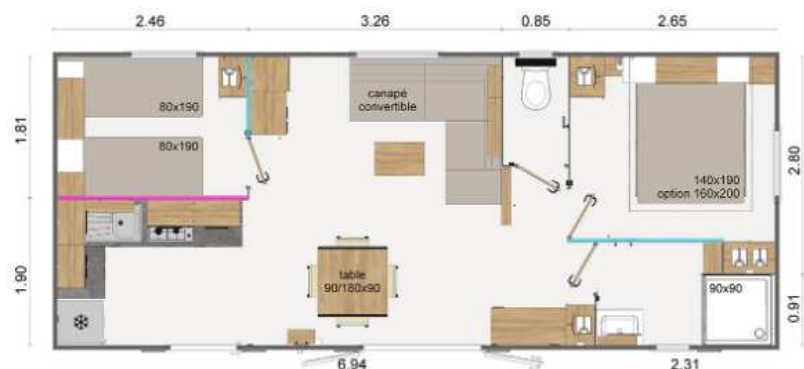

FICHE PRODUIT MOBIL HOME :

MARQUE : RAPIDHOME

MODELE : ELITE 97

ANNEE : 2012

DIMENSION : 9.40 /4.00M

IMPLANTATION : salon central Cuisine décalée face terrasse

TERRASSE : 6.00/ 3.00 ml

Couverte sur 3ml

DESCRIPTIF :

- salon convertible
- 1 chambre 2 lits 80 cm,
- 1 chambre 1 lit 140 cm dressing
- 1 salle d'eau, WC séparé.
- Coin cuisine : hotte aspirante, 4 feux gaz réfrigérateur –congélateur. Four Gaz

Abri de jardin Clairval 4 M²

Chauffe au : gaz Chauffage : convecteurs électriques dans toutes les pièces

Vendu sur parcelle N° 59 : 130 m² soit 2600 € par an.

24 000 €