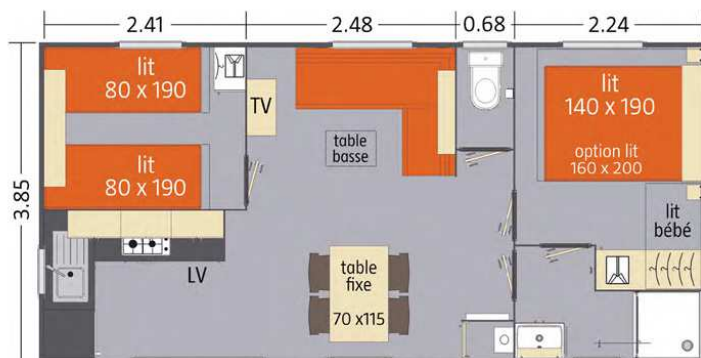

FICHE PRODUIT MOBIL HOME :

MARQUE : RAPIDHOME

MODELE : LO 77 ANNEE : 2011

DIMENSION : 8.00 /4.00M

IMPLANTATION : salon central. cuisine décalée face terrasse

TERRASSE :4.50/ 3.00 ml Couverte et fermée

DESCRIPTIF :

- salon avec clic-clac convertible TV
- 1 chambre 2 lits 80 cm,
- 1 chambre 1 lit 140 cm sur vérin
- 1 salle d'eau, WC séparé.
- Coin cuisine : hotte aspirante, 4 feux gaz réfrigérateur –congélateur .

Four Gaz, four micro-onde, lave vaisselle 4 couvert.

Chauffe au neuf (2020): gaz Chauffage : convecteur dans toutes les pieces

Vendu sur parcelle N° 60 : 130 m² soit 2600 € par an.

15 000 €